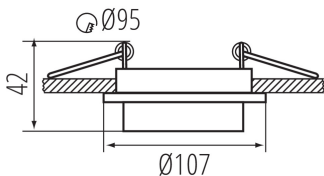

Dekorációs keret

5905339331663

A Kanlux AGEO egy egyedi dekorációs gyűrű, amely bármely helyiség díszévé válhat. A fényforrás teljes mértékben el van rejtve a gyűrűből kiálló búra által, ami érdekes fényhatást biztosít. A Kanlux AGEO 20 fokos szögben állítható. A dekorációs gyűrű nem tartalmaz foglalatot - a felhasználó maga döntheti el, Gx5,3 vagy GU10 foglalatú fényforrást alkalmaz-e.

ÁLTALÁNOS ADATOK:

Szín: fehér

Beszereles helye: szerelés: mennyezeti süllyesztett

Alkalmazás helye: beltéri

Minimális távolság a megvilágított tárgytól: 0,5m

Dekorációs keret kerámia foglalat nélkül: igen

A terméket nem lehet hőszigetelő anyaggal bevonni: igen

Magasság [mm]: 42

Átmérő [mm]: 107

Szerelési nyílás [mm]: Ø95

MŰSZAKI ADATOK:

Névleges feszültség [V]: 12 AC; 12 DC; 220-240 AC

Maximális teljesítmény [W]: max 10

Áramütés elleni védelmi osztály: II/III

Fényforrások: MR16/PAR16

Lámpatest állíthatósága szögben [°]: 20

IP védettség fokozat: 20

LOGISZTIKAI ADATOK:

Csomagolás típusa: 50

Darabszám gyűjtőcsomagolásban: 50

Nettó egység súly [g]: 128

Súly [g]: 186

Egységcsomagolás hossza [cm]: 12