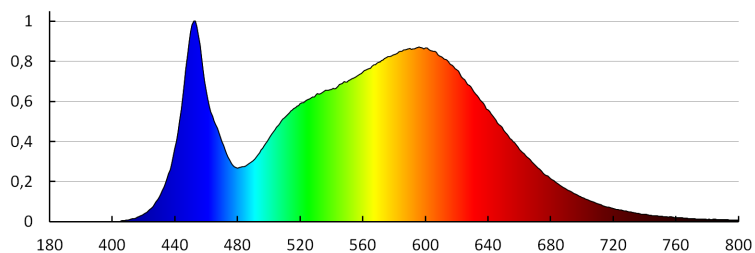

EGYÉB INFORMÁCIÓK::

- 5 év garancia a weblapon elérhető garancianyilatkozatnak megfelelően

KANLUX S.A. (kat 33170) TP STRONG LED 48W-NW / LDC (Polar)