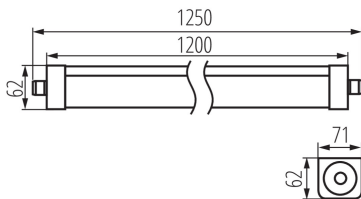

## 33170 TP STRONG LED 48W-NW

LED lámpatest

5905339331700

IP  
65

up to

135  
lm/W

A Kanlux TP STRONG különleges feladatokra szánt hermetikusan zárt lámpatest. A lámpatest fő előnyei közé tartoznak az IP65 fokozatú védettség, az IK08 mechanikai sérülésekkel szembeni ellenállás, és a 135 lm/W fényhasznosítás. A lámpatest sugárzási szöge: 120°. A paraméterek önmagukért beszélnek, mi pedig 5 év garanciát biztosítunk a termékre.

### ÁLTALÁNOS ADATOK:

**Szín:** fehér

**Beszereles helye:** szerelés: mennyezeti, szerelés: oldalfali

**Alkalmazás helye:** kültéri

**Minimális távolság a megvilágított tárgytól:** 0,5m

**A lámpatestek sorba köthetők:** igen

**Fényerőszabályozható:** nem

**Hossz [mm]:** 1200

**Szélesség [mm]:** 72

**Magasság [mm]:** 63

**Integrált LED fényforrás:** igen