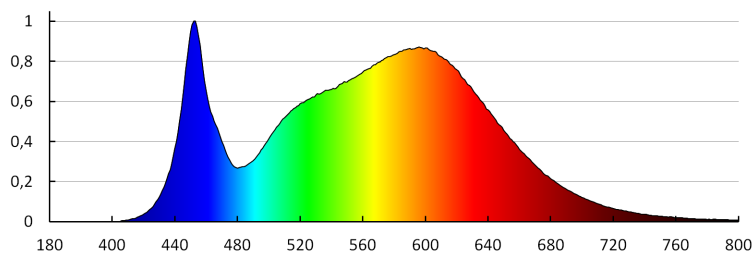

EGYÉB INFORMÁCIÓK::

- 5 év garancia a weblapon elérhető garancianyilatkozatnak megfelelően

KANLUX S.A. (kat 33171) TP STRONG LED 75W-NW / LDC (Polar)