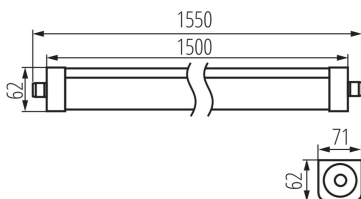

## 33171 TP STRONG LED 75W-NW

LED lámpatest

5905339331717

IP  
65

up to

135  
lm/W

A Kanlux TP STRONG különleges feladatokra szánt hermetikusan zárt lámpatest. A lámpatest fő előnyei közé tartoznak az IP65 fokozatú védettség, az IK08 mechanikai sérülésekkel szembeni ellenállás, és a 135 lm/W fényhasznosítás. A lámpatest sugárzási szöge: 120°. A paraméterek önmagukért beszélnek, mi pedig 5 év garanciát biztosítunk a termékre.

### ÁLTALÁNOS ADATOK:

**Szín:** fehér

**Beszereles helye:** szerelés: mennyezeti, szerelés: oldalfali

**Alkalmazás helye:** kültéri

**Minimális távolság a megvilágított tárgytól:** 0,5m

**A lámpatestek sorba köthetők:** igen

**Fényerőszabályozható:** nem

**Hossz [mm]:** 1500

**Szélesség [mm]:** 72

**Magasság [mm]:** 63

**Integrált LED fényforrás:** igen