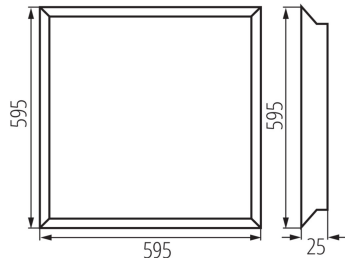

### LOGISZTIKAI ADATOK:

Csomagolás típusa: 5

Darabszám közbenső csomagolásban: 1

Darabszám gyűjtőcsomagolásban: 5

Nettó egység súly [g]: 1614

Süllyesztett LED panel

**Súly [g]:** 2140

**Egységcsomagolás hossza [cm]:** 60

**Egységcsomagolás szélessége [cm]:** 3

**Egységcsomagolás magassága [cm]:** 64

**Doboz súlya [kg]:** 10.7

**Karton szélessége [cm]:** 16.5

**Doboz magassága [cm]:** 66

**Doboz hossza [cm]:** 62

**Karton térfogata [m<sup>3</sup>]:** 0.067518