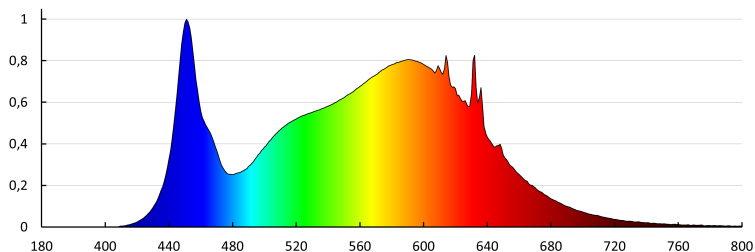

EGYÉB INFORMÁCIÓK::

- 5 év garancia a weblapon elérhető garancianyilatkozatnak megfelelően