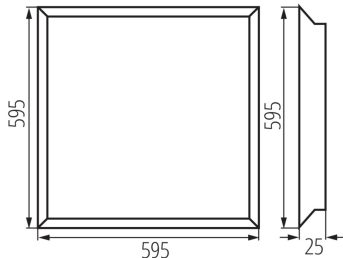

Süllyesztett LED panel