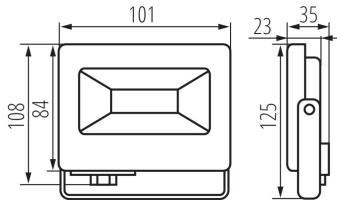

33200 ANTEM LED 10W-NW B

LED-es reflektor