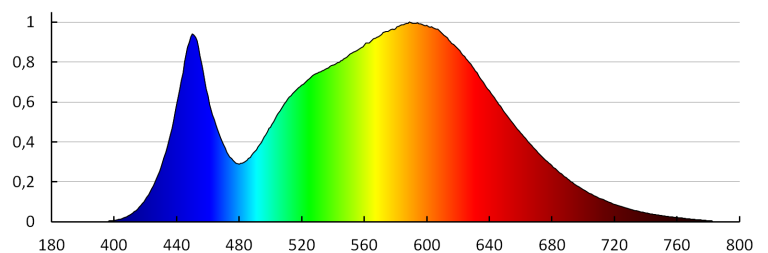

LOGISZTIKAI ADATOK:

Mértékegység: 1 darab

Csomagolás típusa: 40

Darabszám közbenső csomagolásban: 1

Darabszám gyűjtőcsomagolásban: 40

Nettó egységsúly [g]: 214

Súly [g]: 264

Egységcsomagolás hossza [cm]: 12.5

Egységcsomagolás szélessége [cm]: 4

Egységcsomagolás magassága [cm]: 13

Doboz súlya [kg]: 10.56

Karton szélessége [cm]: 27.5

Doboz magassága [cm]: 28

Doboz hossza [cm]: 41

Karton térfogata [m³]: 0.03157