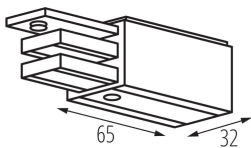

Tápcsatlakozó rendszer elem

5905339332349