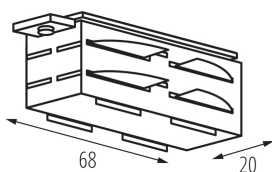

33238 TEAR N ICON-I W

Egyenes belső csatlakozó rendszer elem

5905339332387

ÁLTALÁNOS ADATOK:

Szín: fehér

Beszereles helye: TEAR sínre

Alkalmazás helye: beltéri

MŰSZAKI ADATOK:

IP védettség fokozat: 20

LOGISZTIKAI ADATOK:

Csomagolás típusa: 100

Darabszám közbenső csomagolásban: 1

Darabszám gyűjtőcsomagolásban: 100

Nettó egység súly [g]: 28

Súly [g]: 32

Egységcsomagolás hossza [cm]: 8

Egységcsomagolás szélessége [cm]: 3

Egységcsomagolás magassága [cm]: 12

Doboz súlya [kg]: 3.2

Karton szélessége [cm]: 17.5

Doboz magassága [cm]: 21

Doboz hossza [cm]: 29

Karton térfogata [m³]: 0.010658

TARTOZÉKOK: