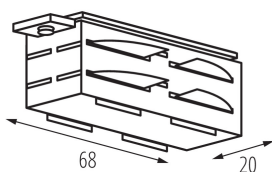

33239 TEAR N ICON-I B

Egyenes belső csatlakozó rendszer elem

5905339332394

ÁLTALÁNOS ADATOK:

Szín: fekete

Beszereles helye: TEAR sínre

Alkalmazás helye: beltéri

MŰSZAKI ADATOK:

IP védettség fokozat: 20

LOGISZTIKAI ADATOK:

Csomagolás típusa: 100

Darabszám közbenső csomagolásban: 1

Darabszám gyűjtőcsomagolásban: 100

Nettó egység súly [g]: 28

Súly [g]: 32

Egységcsomagolás hossza [cm]: 8

Egységcsomagolás szélessége [cm]: 3

Egységcsomagolás magassága [cm]: 12

Doboz súlya [kg]: 3.2

Karton szélessége [cm]: 17.5

Doboz magassága [cm]: 21

Doboz hossza [cm]: 29

Karton térfogata [m³]: 0.010658

TARTOZÉKOK: