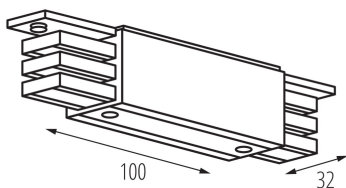

### ÁLTALÁNOS ADATOK:

Szín: fekete

Beszereles helye: TEAR sínre

Alkalmazás helye: beltéri