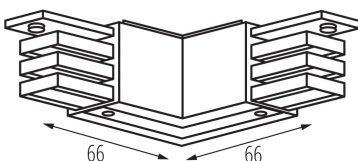

33245 TEAR N CON-L LR-B

90o csatlakozó rendszer elem

5905339332455

ÁLTALÁNOS ADATOK:

Szín: fekete

Beszereles helye: TEAR sínre

Alkalmazás helye: beltéri

MŰSZAKI ADATOK:

IP védettség fokozat: 20

LOGISZTIKAI ADATOK:

Csomagolás típusa: 25

Darabszám közbenső csomagolásban: 1

Darabszám gyűjtőcsomagolásban: 25

Nettó egység súly [g]: 104

Súly [g]: 116

Egységcsomagolás hossza [cm]: 16

Egységcsomagolás szélessége [cm]: 3.5

Egységcsomagolás magassága [cm]: 14.5

Doboz súlya [kg]: 2.9

Karton szélessége [cm]: 17.5

Doboz magassága [cm]: 21

Doboz hossza [cm]: 29

Karton térfogata [m³]: 0.010658

TARTOZÉKOK: