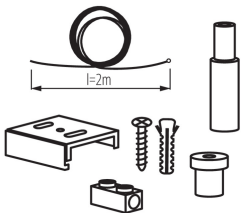

### ÁLTALÁNOS ADATOK:

Szín: fehér

Beszereles helye: TEAR sínre

Alkalmazás helye: beltéri