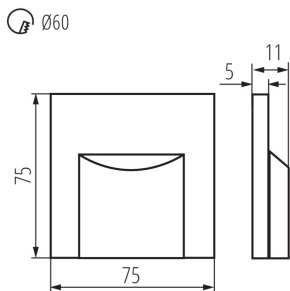

33321 ERINUS LED L W-NW

LED lépcsővilágító lámpatest

Csatlakozó típusa: szabad kábelvégződések

Fényforrás felfűtési ideje [s]: ≤ 1

Fényforrás gyújtási ideje [s]: $\leq 0,5$

IP védeettségi fokozat: 20

LOGISZTIKAI ADATOK:

Csomagolás típusa: 100

Darabszám közbenső csomagolásban: 1

Darabszám gyűjtőcsomagolásban: 100

Nettó egységsúly [g]: 26

Súly [g]: 48.9

Egységcsomagolás hossza [cm]: 11

Egységcsomagolás szélessége [cm]: 2.5

Egységcsomagolás magassága [cm]: 16.5

Doboz súlya [kg]: 4.89

Karton szélessége [cm]: 23

Doboz magassága [cm]: 35

Doboz hossza [cm]: 69.5

Karton térfogata [m³]: 0.055948