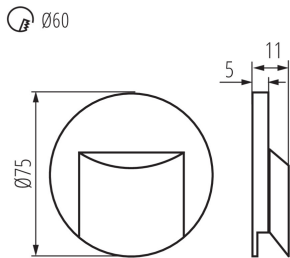

33322 ERINUS LED O W-WW

LED lépcsővilágító lámpatest