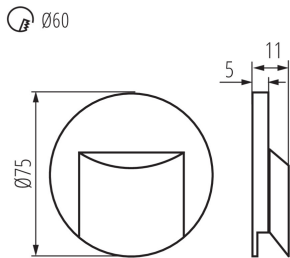

33323 ERINUS LED O W-NW

LED lépcsővilágító lámpatest