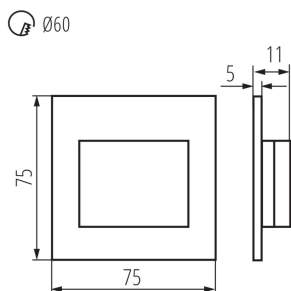

33324 ERINUS LED LL W-WW

LED lépcsővilágító lámpatest