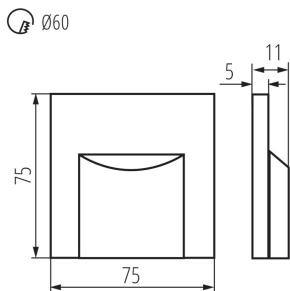

33327 ERINUS LED L GR-NW

LED lépcsővilágító lámpatest

Csatlakozó típusa: szabad kábelvégződések

Fényforrás felfűtési ideje [s]: ≤ 1

Fényforrás gyújtási ideje [s]: $\leq 0,5$

IP védeettségi fokozat: 20

LOGISZTIKAI ADATOK:

Csomagolás típusa: 100

Darabszám közbenső csomagolásban: 1

Darabszám gyűjtőcsomagolásban: 100

Nettó egységsúly [g]: 26

Súly [g]: 48.9

Egységcsomagolás hossza [cm]: 11

Egységcsomagolás szélessége [cm]: 2.5

Egységcsomagolás magassága [cm]: 16.5

Doboz súlya [kg]: 4.89

Karton szélessége [cm]: 23

Doboz magassága [cm]: 35

Doboz hossza [cm]: 69.5

Karton térfogata [m³]: 0.055948