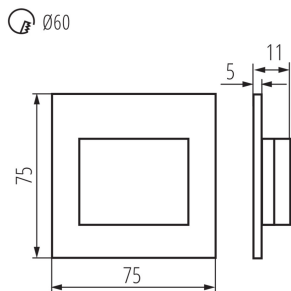

33330 ERINUS LED LL GR-WW

LED lépcsővilágító lámpatest