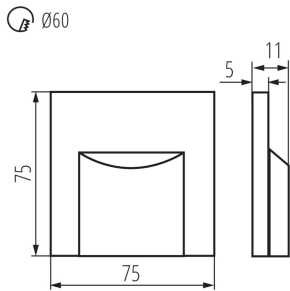

33332 ERINUS LED L B-WW

LED lépcsővilágító lámpatest

Csatlakozó típusa: szabad kábelvégződések

Fényforrás felfűtési ideje [s]: ≤ 1

Fényforrás gyújtási ideje [s]: $\leq 0,5$

IP védeettségi fokozat: 20

LOGISZTIKAI ADATOK:

Csomagolás típusa: 100

Darabszám közbenső csomagolásban: 1

Darabszám gyűjtőcsomagolásban: 100

Nettó egységsúly [g]: 26

Súly [g]: 48.9

Egységcsomagolás hossza [cm]: 11

Egységcsomagolás szélessége [cm]: 2.5

Egységcsomagolás magassága [cm]: 16.5

Doboz súlya [kg]: 4.89

Karton szélessége [cm]: 23

Doboz magassága [cm]: 35

Doboz hossza [cm]: 69.5

Karton térfogata [m³]: 0.055948