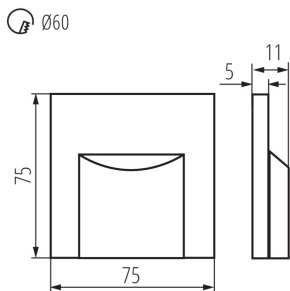

LED lépcsővilágító lámpatest

Csatlakozó típusa: szabad kábelvégződések

Fényforrás felfűtési ideje [s]: ≤ 1

Fényforrás gyújtási ideje [s]: $\leq 0,5$

IP védeettségi fokozat: 20

LOGISZTIKAI ADATOK:

Csomagolás típusa: 100

Darabszám közbenső csomagolásban: 1

Darabszám gyűjtőcsomagolásban: 100

Nettó egységsúly [g]: 26

Súly [g]: 48.9

Egységcsomagolás hossza [cm]: 11

Egységcsomagolás szélessége [cm]: 2.5

Egységcsomagolás magassága [cm]: 16.5

Doboz súlya [kg]: 4.89

Karton szélessége [cm]: 23

Doboz magassága [cm]: 35

Doboz hossza [cm]: 69.5

Karton térfogata [m³]: 0.055948