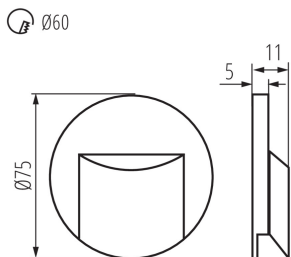

33334 ERINUS LED O B-WW

LED lépcsővilágító lámpatest