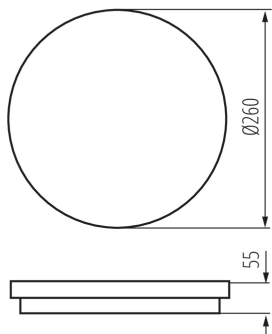

Mennyezeti LED lámpa