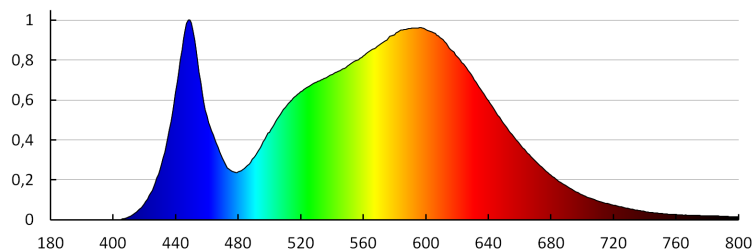

LOGISZTIKAI ADATOK:

Mértékegység: 1 darab

Csomagolás típusa: 10

Darabszám közbenső csomagolásban: 1

Darabszám gyűjtőcsomagolásban: 10

Nettó egységsúly [g]: 554

Súly [g]: 760

Egységcsomagolás hossza [cm]: 26.5

Egységcsomagolás szélessége [cm]: 6

Egységcsomagolás magassága [cm]: 26.5

Doboz súlya [kg]: 7.6

Karton szélessége [cm]: 33

Doboz magassága [cm]: 29

Doboz hossza [cm]: 55

Karton térfogata [m³]: 0.052635