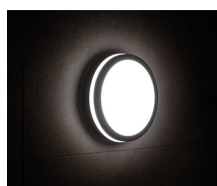

Mennyezeti LED lámpa

5905339333414

A Kanlux BENO lámpatestek egyedi kialakítással és különleges fényhatással rendelkeznek. A Kanlux külön megrendelésére készültek, terveik bejegyzésre kerültek a szabadalmi hivatalban. A Kanlux BENO LED ezen felül kivételesen magas ellenállással rendelkezik az időjárási viszonyok ellen (IP54), könnyen és gyorsan felszerelhetők mennyezetre vagy falra, a beépített mozgásérzékelő pedig állítható. A Kanlux BENO LED egy multifunkcionális lámpatest, amely kialakításának és műszaki tulajdonságainak köszönhetően gyakorlatilag bárhol felhasználható.

ÁLTALÁNOS ADATOK:

Szín: grafit

Beszereles helye: szerelés: oldalfali, szerelés: mennyezeti

Alkalmazás helye: kültéri

Minimális távolság a megvilágított tárgytól: 0,5m

Fényerőszabályozható: nem

Magasság [mm]: 55

Búra anyaga: műanyag

Dióda típusa: LED SMD

Lámpatest fényárama [lm]: 1920

Fényforrás hasznos fényárama Φ_{use} [lm]: 2900

Fényforrás hasznos fényárama Φ_{use} [lm]: gömb (360°)

Fényforrás színe: fehér

A korrelált színhőmérséklet [K]: 4000