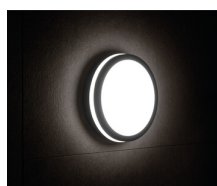

Mennyezeti LED lámpa

5905339333421

A Kanlux BENO lámpatestek egyedi kialakítással és különleges fényhatással rendelkeznek. A Kanlux külön megrendelésére készültek, terveik bejegyzésre kerültek a szabadalmi hivatalban. A Kanlux BENO LED ezen felül kivételesen magas ellenállással rendelkezik az időjárási viszonyok ellen (IP54), könnyen és gyorsan felszerelhetők mennyezetre vagy falra, a beépített mozgásérzékelő pedig állítható. A Kanlux BENO LED egy multifunkcionális lámpatest, amely kialakításának és műszaki tulajdonságainak köszönhetően gyakorlatilag bárhol felhasználható.

ÁLTALÁNOS ADATOK:

Szín: fehér

Beszereles helye: szerelés: oldalfali, szerelés: mennyezeti

Alkalmazás helye: kültéri

Minimális távolság a megvilágított tárgytól: 0,5m

Fényerőszabályozható: nem

Hossz [mm]: 260

Szélesség [mm]: 260

Magasság [mm]: 55

Higanytartalom: nem

Integrált LED fényforrás: igen

MŰSZAKI ADATOK:

Névleges feszültség [V]: 220-240 AC

Névleges frekvencia [Hz]: 50

Maximális teljesítmény [W]: 24

Áramütés elleni védelmi osztály: II

Búra anyaga: műanyag

Dióda típusa: LED SMD

Lámpatest fényárama [lm]: 2060

Fényforrás hasznos fényárama Φ_{use} [lm]: 2900

Fényforrás hasznos fényárama Φ_{use} [lm]: gömb (360°)

Fényforrás színe: fehér

A korrelált színhőmérséklet [K]: 4000

Színkonzisztencia MacAdam-féle ellipszisekben: ≤ 6

Színvisszaadási index: 80

Élettartam [h]: 20000

Fényáram-stabilitás a névleges élettartam végén: L70B50

Bekapcs/kikapcs ciklusok száma: ≥ 20000

Sugárzási szög [°]: 110

Lámpa fényereje [lm/W]: 86

Környezeti hőmérséklet-tartomány, melynek a termék ki lehet téve [° C]: -15÷35