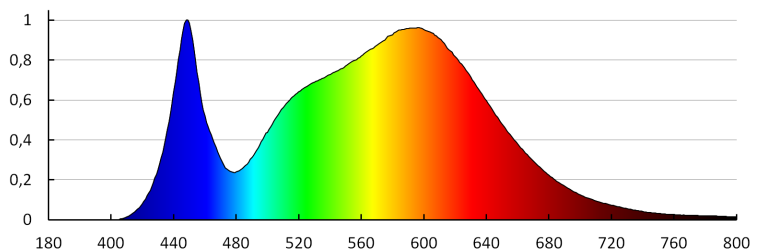

KANLUX S.A. (kat 33342) BENO 24W NW-L-W / LDC (Polar)

LOGISZTIKAI ADATOK:

Mértékegység: 1 darab

Csomagolás típusa: 10

Darabszám közbenső csomagolásban: 1

Darabszám gyűjtőcsomagolásban: 10

Nettó egység súly [g]: 656

Súly [g]: 860

Egységcsomagolás hossza [cm]: 26.5

Egységcsomagolás szélessége [cm]: 6

Egységcsomagolás magassága [cm]: 26.5

Doboz súly [kg]: 8.6

Karton szélessége [cm]: 33

Doboz magassága [cm]: 29

Doboz hossza [cm]: 55

Karton térfogata [m³]: 0.052635