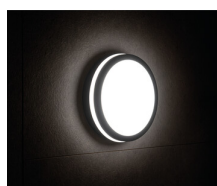

Mennyezeti LED lámpa

5905339333438

A Kanlux BENO lámpatestek egyedi kialakítással és különleges fényhatással rendelkeznek. A Kanlux külön megrendelésére készültek, terveik bejegyzésre kerültek a szabadalmi hivatalban. A Kanlux BENO LED ezen felül kivételesen magas ellenállással rendelkezik az időjárási viszonyok ellen (IP54), könnyen és gyorsan felszerelhetők mennyezetre vagy falra, a beépített mozgásérzékelő pedig állítható. A Kanlux BENO LED egy multifunkcionális lámpatest, amely kialakításának és műszaki tulajdonságainak köszönhetően gyakorlatilag bárhol felhasználható.