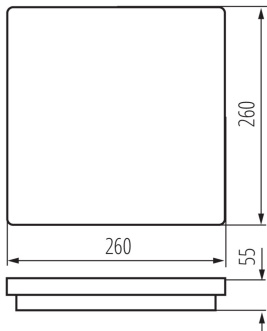

Mennyezeti LED lámpa