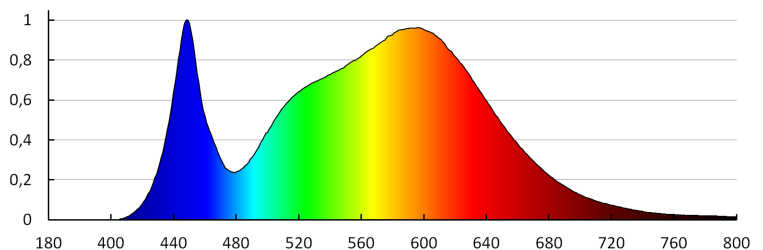

LOGISZTIKAI ADATOK:

Mértékegység: 1 darab

Csomagolás típusa: 10

Darabszám közbenső csomagolásban: 1

Darabszám gyűjtőcsomagolásban: 10

Nettó egység súly [g]: 656

Súly [g]: 860

Egységcsomagolás hossza [cm]: 26.5

Egységcsomagolás szélessége [cm]: 6

Egységcsomagolás magassága [cm]: 26.5

Doboz súly [kg]: 8.6

Karton szélessége [cm]: 33

Doboz magassága [cm]: 29

Doboz hossza [cm]: 55

Karton térfogata [m³]: 0.052635