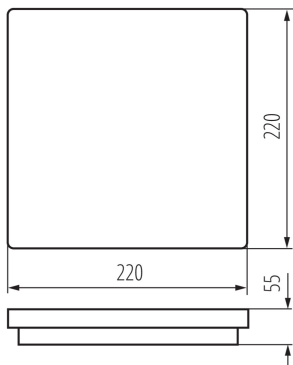

33349 BENO N 18W NW-L-GR

Mennyezeti LED lámpa