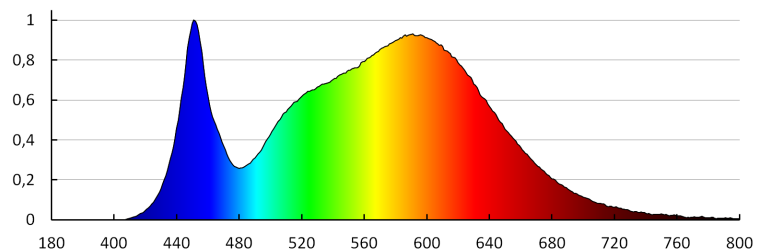

Egységcsomagolás szélessége [cm]: 6

Egységcsomagolás magassága [cm]: 22.5

Doboz súlya [kg]: 6.37

Karton szélessége [cm]: 32.5

Doboz magassága [cm]: 25

Doboz hossza [cm]: 47

Karton térfogata [m³]: 0.038188

KANLUX S.A. (kat 33349) BENO N 18W NW-L-GR / LDC (Polar)