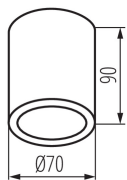

Mennyezeti spot lámpatest