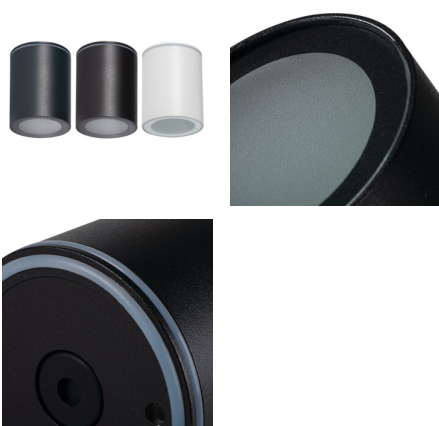

Mennyezeti spot lámpatest

5905339333612

IP
65

ÁLTALÁNOS ADATOK:

Szín: fekete

Beszereles helye: szerelés: mennyezeti

Alkalmazás helye: kültéri

Minimális távolság a megvilágított tárgytól: 0,5m

Magasság [mm]: 90

Átmérő [mm]: 70

MŰSZAKI ADATOK:

Névleges feszültség [V]: 220-240 AC

Névleges frekvencia [Hz]: 50

Maximális teljesítmény [W]: max 7

Áramütés elleni védelmi osztály: I

Búra anyaga: műanyag

Fényforrások: PAR16 LED

A készlet tartalmazza a fényforrásokat: nem

Foglalat: GU10

Környezeti hőmérséklet-tartomány, melynek a termék ki lehet téve [° C]: -20÷35

Lámpaház anyaga: alumínium ötvözet

Csatlakozó típusa: csavaros sorkapocs