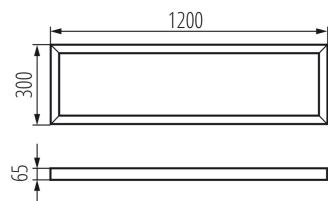

Kiemelő keret

5905339333919

ÁLTALÁNOS ADATOK:

Szín: fekete

Beszereles helye: szerelés: mennyezeti

Hossz [mm]: 1200

Szélesség [mm]: 300

Magasság [mm]: 65

MŰSZAKI ADATOK:

Anyag: acél

LOGISZTIKAI ADATOK:

Mértékegység: 1 darab

Csomagolás típusa: 1

Darabszám közbenső csomagolásban: 1

Darabszám gyűjtőcsomagolásban: 1

Nettó egységsúly [g]: 1760

Súly [g]: 2300

Egységcsomagolás hossza [cm]: 125

Egységcsomagolás szélessége [cm]: 30

Egységcsomagolás magassága [cm]: 8

Doboz súlya [kg]: 2.3

Karton szélessége [cm]: 30

Doboz magassága [cm]: 8

Doboz hossza [cm]: 125