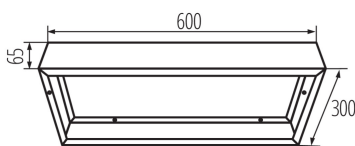

Kiemelő keret

5905339333933

ÁLTALÁNOS ADATOK:

Szín: fehér

Beszereles helye: szerelés: mennyezeti

Hossz [mm]: 600

Szélesség [mm]: 300

Magasság [mm]: 65

MŰSZAKI ADATOK:

Anyag: acél

LOGISZTIKAI ADATOK:

Mértékegység: 1 darab

Csomagolás típusa: 1

Darabszám közbenső csomagolásban: 1

Darabszám gyűjtőcsomagolásban: 1

Nettó egységsúly [g]: 1026

Súly [g]: 1230

Egy darab bruttó súlya [g]: 1232

Egységcsomagolás hossza [cm]: 61

Egységcsomagolás szélessége [cm]: 31

Egységcsomagolás magassága [cm]: 7.5

Doboz súlya [kg]: 1.23

Karton szélessége [cm]: 31

Doboz magassága [cm]: 7.5

Doboz hossza [cm]: 61

Karton térfogata [m³]: 0.014183