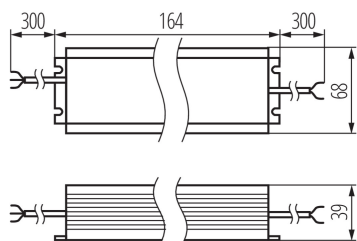

### MŰSZAKI ADATOK:

Névleges feszültség [V]: 220-240 AC

Névleges frekvencia [Hz]: 50

Maximális teljesítmény [W]: 100

Környezeti hőmérséklet-tartomány, melynek a termék ki lehet téve [° C]: -40÷60

Alkalmazott vezetékek keresztmetszet-tartománya [mm<sup>2</sup>]: 0,5-1,5

Tápegység típusa: állandó feszültségű

Túlterhelésvédelem: igen

Hővédelem: 90°C

Rövidzárlat elleni védelem: igen

Bemeneti feszültség - PRI [V]: 220-240

Kimeneti feszültség - SEC [V]: 24 DC

Kimeneti áram - sec [ma]: max 4166