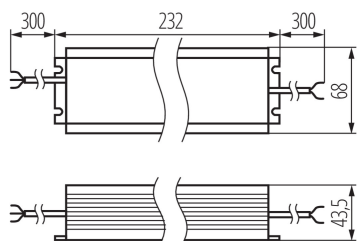

CV tápegység

9006210737867

MŰSZAKI ADATOK:

Névleges feszültség [V]: 220-240 AC

Névleges frekvencia [Hz]: 50

Maximális teljesítmény [W]: 200

Alkalmazott vezetékek keresztmetszet-tartománya [mm²]: 0,5-1,5

Tápegység típusa: állandó feszültségű

Túlterhelésvédelem: igen

Hővédelem: 90°C

Rövidzárlat elleni védelem: igen

Bemeneti feszültség - PRI [V]: 220-240

Kimeneti feszültség - SEC [V]: 24 DC

Kimeneti áram - sec [mA]: max 8333

IP védettség fokozat: 67

LOGISZTIKAI ADATOK:

Mértékegység: 1 darab

Csomagolás típusa: 1

Darabszám közbenső csomagolásban: 1

Darabszám gyűjtőcsomagolásban: 1

Nettó egységsúly [g]: 1098

Súly [g]: 1170

Egységcsomagolás hossza [cm]: 28

Egységcsomagolás szélessége [cm]: 10

Egységcsomagolás magassága [cm]: 5.5

Doboz súlya [kg]: 1.17

Karton szélessége [cm]: 10

Doboz magassága [cm]: 5.5

Doboz hossza [cm]: 28

Karton térfogata [m³]: 0.00154

EGYÉB INFORMÁCIÓK::