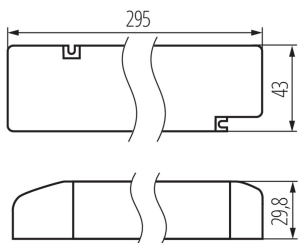

CV tápegység

9006210799940

MŰSZAKI ADATOK:

Névleges feszültség [V]: 220-240 AC

Névleges frekvencia [Hz]: 50

Névleges teljesítmény [W]: 100

Maximális teljesítmény [W]: 100

Alkalmazott vezeték keresztmetszet-tartománya [mm²]: 0,5-1,5

Mértékegység: 1 darab

Csomagolás típusa: 1

Darabszám közbenső csomagolásban: 1

Darabszám gyűjtőcsomagolásban: 1

Nettó egység súly [g]: 254

Súly [g]: 254

Egységcsomagolás hossza [cm]: 29.5

Egységcsomagolás szélessége [cm]: 4

Egységcsomagolás magassága [cm]: 3

Doboz súlya [kg]: 0.254

Karton szélessége [cm]: 4

Doboz magassága [cm]: 3

Doboz hossza [cm]: 29.5

Karton térfogata [m³]: 0.000354

EGYÉB INFORMÁCIÓK::

- A tápegység terhelés nélkül nem működtethető.