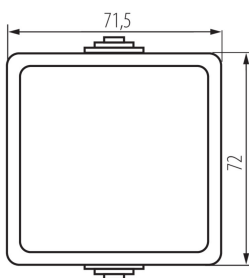

33498 TEKNO 05-1021-102 bi

Nyomókapcsoló

5905339334985

ÁLTALÁNOS ADATOK:

Szín: fehér

Beszereles helye: szerelés: oldalfali

Megvilágítás: nem vonatkozik

Hossz [mm]: 72

Magasság [mm]: 72

MŰSZAKI ADATOK:

Névleges feszültség [V]: 250 AC

Érintkezők anyaga: CuZn70

Kapocs típusa: csavaros szorító

Műanyag: ABS

Karok száma: 1

Névleges áram [Ax]: 10

IP védettségi fokozat: 54

LOGISZTIKAI ADATOK:

Csomagolás típusa: 10

Darabszám közbenső csomagolásban: 10

Darabszám gyűjtőcsomagolásban: 100

Nettó egységsúly [g]: 92

Súly [g]: 109.4

Egységcsomagolás hossza [cm]: 7

Egységcsomagolás szélessége [cm]: 5

Egységcsomagolás magassága [cm]: 8.5

Doboz súlya [kg]: 10.94

Karton szélessége [cm]: 31

Doboz magassága [cm]: 33

Doboz hossza [cm]: 48

Karton térfogata [m³]: 0.049104