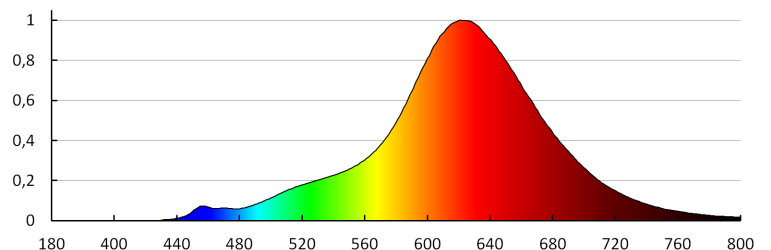

Fényforrás korai elhasználódás mutató: <5% po 1000h
Fényforrás tartóssági együtthatója 6000h után [%]: ≥90
Fényáram-stabilitás a névleges élettartam végén [%]: ≥70
Fényáram-stabilitás 6000h után [%]: ≥80
Teljesítményre vonatkozó egyenértékűségi nyilatkozat [W]: 25
Fényforrás alakja: standard

LOGISZTIKAI ADATOK:

Csomagolás típusa: 10
Darabszám közbenső csomagolásban: 10
Darabszám gyűjtőcsomagolásban: 80
Nettó egységsúly [g]: 44
Súly [g]: 83.75
Egységcsomagolás hossza [cm]: 7
Egységcsomagolás szélessége [cm]: 7
Egységcsomagolás magassága [cm]: 15.5
Doboz súlya [kg]: 6.7
Karton szélessége [cm]: 37.5
Doboz magassága [cm]: 34
Doboz hossza [cm]: 59
Karton térfogata [m³]: 0.075225

KANLUX S.A. (kat 33517) XLED ST64 4W-SW / LDC (Polar)