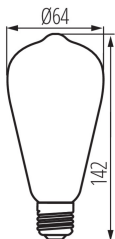

Rendhagyó formájú dekoratív fényforrás. A Kanlux XLED ST64 DECO a kivételesen meleg színhőmérsékletnek és a borosztjányszínű üvegnek köszönhetően segít a hangulatos légkör megteremtésében. Ez a fényforrás nagyon jól mutat asztali lámpákban, állólámpákban vagy nyitott búrával rendelkező függesztett lámpákban. Ez a fényforrás otthona, kávézója, étterme vagy bármely más helyisége díszévé válik majd. A dekoratív megjelenés, vintage stílus és a modern, energiahatékony LED technológia különleges kombinációja.

ÁLTALÁNOS ADATOK:

Szín: borostyán

Kiemelő világításra szolgál: nem vonatkozik

Fényerőszabályozható: nem

Magasság [mm]: 140

Átmérő [mm]: 64

Higanytartalom: nem

MŰSZAKI ADATOK:

Névleges feszültség [V]: 220-240 AC

Névleges frekvencia [Hz]: 50

Fényforrás teljesítménytényezője: 0.5

Névleges teljesítmény [W]: 4

Búra anyaga: üveg

Fényforrások: ST64

Dióda típusa: LED FILAMENT

Teljes mért fényáram [lm]: 250

Fényforrás hasznos fényárama Φ_{use} [lm]: 250

Fényforrás hasznos fényárama Φ_{use} [lm]: gömb (360°)

Fényforrás színe: szuper meleg

A korrelált színhőmérséklet [K]: 1800

Színkonzisztencia MacAdam-féle ellipszisekben: ≤ 6

Színvisszaadási index: 80

Foglalat : E27

Fényforrás névleges élettartama [h]: 15000

Bekapcs/kikapcs ciklusok száma: ≥ 25000

Névleges sugárzási szög [°]: 320

Névleges áramérték [mA]: 38

Éves energiafogyasztás [kWh]/1000h: 4

Lámpa fényereje [lm/W]: 63

Gyújtási idő [s]: $\leq 0,5$

Fényforrás felfűtési ideje a teljes fényáram 60%-ig [s]: kihagyható

Fényforrás felfűtési ideje 95%-ig [s]: < 2