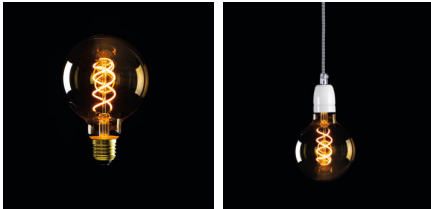

LED fényforrás

5905339335180

1800K  
SUPER  
WARM

A nagy és mutatós GLOBE fényforrás dekoratív változata. A Kanlux XLED G95 a kivételesen meleg színhőmérsékletnek és a borostyánszínű üvegnek köszönhetően segít a hangulatos légkör megteremtésében. Ez a fényforrás otthona, kávézója, étterme vagy bármely más helyisége díszévé válik majd. A dekoratív megjelenés, vintage stílus és a modern, energiahatékony LED technológia különleges kombinációja.

### ÁLTALÁNOS ADATOK:

**Szín:** borostyán

**Kiemelő világításra szolgál:** nem vonatkozik

**Fényerőszabályozható:** nem

**Magasság [mm]:** 140

**Átmérő [mm]:** 95

**Higanytartalom:** nem

**Dióda típusa:** LED FILAMENT

**Teljes mért fényáram [lm]:** 250

**Fényforrás hasznos fényárama  $\Phi_{use}$  [lm]:** 250

**Fényforrás hasznos fényárama  $\Phi_{use}$  [lm]:** gömb (360°)

**Fényforrás színe:** szuper meleg