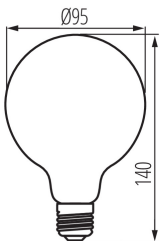

LED fényforrás

5905339335180

1800K
SUPER
WARM

A nagy és mutatós GLOBE fényforrás dekoratív változata. A Kanlux XLED G95 a kivételesen meleg színhőmérsékletnek és a borostyánszínű üvegnek köszönhetően segít a hangulatos légkör megteremtésében. Ez a fényforrás otthona, kávézója, étterme vagy bármely más helyisége díszévé válik majd. A dekoratív megjelenés, vintage stílus és a modern, energiahatékony LED technológia különleges kombinációja.

ÁLTALÁNOS ADATOK:

Szín: borostyán

Kiemelő világításra szolgál: nem vonatkozik

Fényerőszabályozható: nem

Magasság [mm]: 140

Átmérő [mm]: 95

Higanytartalom: nem

MŰSZAKI ADATOK:

Névleges feszültség [V]: 220-240 AC

Névleges frekvencia [Hz]: 50

Fényforrás teljesítménytényezője: 0.5

Névleges teljesítmény [W]: 4

Búra anyaga: üveg

Fényforrások: G95

Dióda típusa: LED FILAMENT

Teljes mért fényáram [lm]: 250

Fényforrás hasznos fényárama Φ_{use} [lm]: 250

Fényforrás hasznos fényárama Φ_{use} [lm]: gömb (360°)

Fényforrás színe: szuper meleg

A korrelált színhőmérséklet [K]: 1800

Színkonzisztencia MacAdam-féle ellipszisekben: ≤ 6

Színvisszaadási index: 80

Foglat: E27

Fényforrás névleges élettartama [h]: 15000

Bekapcs/kikapcs ciklusok száma: ≥ 20000

Névleges sugárzási szög [°]: 320

Névleges áramérték [mA]: 38

Éves energiafogyasztás [kWh]/1000h: 4

Lámpa fényereje [lm/W]: 63

Gyújtási idő [s]: $\leq 0,5$

Fényforrás felfűtési ideje a teljes fényáram 60%-ig [s]: kihagyható

Fényforrás felfűtési ideje 95%-ig [s]: < 2

Fényforrás korai elhasználódás mutató: $< 5\%$ po 1000h

Fényforrás tartóssági együtthatója 6000h után [%]: ≥ 90

Fényáram-stabilitás a névleges élettartam végén [%]: