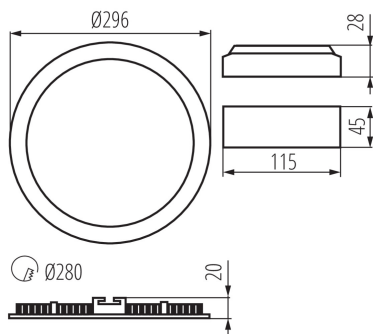

33524 ROUNDA V2LED24W-WW-W

Mélysugárzó lámpatest