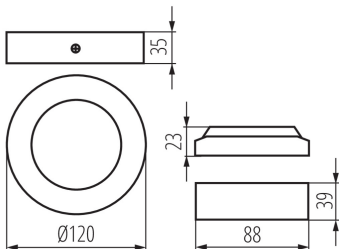

Mélysugárzó lámpatest

5905339335302

A Kanlux CARSA V2 LED egy kerek falon kívüli lámpatest, ami harmonikusan ötvözi a LED technológiát a vonzó és modern megjelenéssel. A terméket magas energiahatékonyság és kiváló világítási paraméterek jellemzik. A Kanlux CARSA V2 LED tökéletes lakások és irodák megvilágítására.

ÁLTALÁNOS ADATOK:

Szín: fehér

Beszereles helye: szerelés: mennyezeti

Alkalmazás helye: beltéri

Minimális távolság a megvilágított tárgytól: 0,5m

Fényerőszabályozható: nem

A terméket nem lehet hőszigetelő anyaggal bevonni: igen

Magasság [mm]: 35

Átmérő [mm]: 119

Integrált LED fényforrás: igen

MŰSZAKI ADATOK:

Névleges feszültség [V]: 220-240 AC

Névleges frekvencia [Hz]: 50

Maximális teljesítmény [W]: 6

Áramütés elleni védelmi osztály: II

Búra anyaga: műanyag

Dióda típusa: LED SMD

Fényáram [lm]: 330

Fényforrás hasznos fényárama Φ_{use} [lm]: 700

Fényforrás hasznos fényárama Φ_{use} [lm]: gömb (360°)

Fényforrás színe: fehér

A korrelált színhőmérséklet [K]: 4000

Színkonzisztencia MacAdam-féle ellipszisekben: ≤ 6

Színvisszaadási index: 80

Élettartam [h]: 15000

Bekapcs/kikapcs ciklusok száma: ≥ 20000

Sugárzási szög [°]: 110

Lámpa fényereje [lm/W]: 55

Környezeti hőmérséklet-tartomány, melynek a termék ki lehet téve [° C]: 5÷25

Lámpaház anyaga: alumínium ötvözet

Csatlakozó típusa: szabad kábelvégződések

Vezeték hossz [m]: 0.05

Vezeték keresztmetszete [mm²]: 0.75

Fényforrás felfűtési ideje [s]: ≤ 1

Fényforrás gyújtási ideje [s]: $\leq 0,5$

IP védettség fokozat: 20