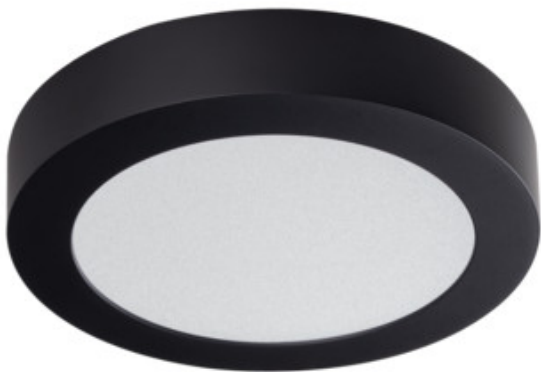

Mélysugárzó lámpatest

5905339335326

A Kanlux CARSA V2 LED egy kerek falon kívüli lámpatest, ami harmonikusan ötvözi a LED technológiát a vonzó és modern megjelenéssel. A terméket magas energiahatékonyság és kiváló világítási paraméterek jellemzik. A Kanlux CARSA V2 LED tökéletes lakások és irodák megvilágítására.

### ÁLTALÁNOS ADATOK:

**Szín:** fekete

**Beszereles helye:** szerelés: mennyezeti

**Alkalmazás helye:** beltéri

**Minimális távolság a megvilágított tárgytól:** 0,5m

**Fényerőszabályozható:** nem

**A terméket nem lehet hőszigetelő anyaggal bevonni:** igen

**Magasság [mm]:** 35

**Átmérő [mm]:** 170

**Integrált LED fényforrás:** igen

### Mélysugárzó lámpatest