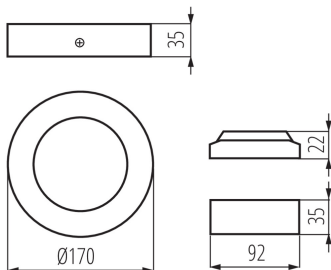

Mélysugárzó lámpatest

5905339335326

A Kanlux CARSA V2 LED egy kerek falon kívüli lámpatest, ami harmonikusan ötvözi a LED technológiát a vonzó és modern megjelenéssel. A terméket magas energiahatékonyság és kiváló világítási paraméterek jellemzik. A Kanlux CARSA V2 LED tökéletes lakások és irodák megvilágítására.

ÁLTALÁNOS ADATOK:

Szín: fekete

Beszereles helye: szerelés: mennyezeti

Alkalmazás helye: beltéri

Minimális távolság a megvilágított tárgytól: 0,5m

Fényerőszabályozható: nem

A terméket nem lehet hőszigetelő anyaggal bevonni: igen

Magasság [mm]: 35

Átmérő [mm]: 170

Integrált LED fényforrás: igen

MŰSZAKI ADATOK:

Névleges feszültség [V]: 220-240 AC

Névleges frekvencia [Hz]: 50

Maximális teljesítmény [W]: 12

Áramütés elleni védelmi osztály: II

Búra anyaga: műanyag

Dióda típusa: LED SMD

Fényáram [lm]: 660

Fényforrás hasznos fényárama Φ_{use} [lm]: 1400

Fényforrás hasznos fényárama Φ_{use} [lm]: gömb (360°)

Fényforrás színe: fehér

A korrelált színhőmérséklet [K]: 4000

Színkonzisztencia MacAdam-féle ellipszisekben: ≤ 6

Színvisszaadási index: 80

Élettartam [h]: 15000

Bekapcs/kikapcs ciklusok száma: ≥ 20000

Sugárzási szög [°]: 110

Lámpa fényereje [lm/W]: 55

Környezeti hőmérséklet-tartomány, melynek a termék ki lehet téve [° C]: 5÷25

Lámpaház anyaga: alumínium ötvözet

Csatlakozó típusa: szabad kábelvégződések

Vezeték hossz [m]: 0.05

Vezeték keresztmetszete [mm²]: 0.75

Fényforrás felfűtési ideje [s]: ≤ 1

Fényforrás gyújtási ideje [s]: $\leq 0,5$

IP védettség fokozat: 20