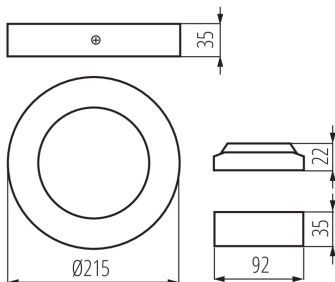

33536 CARSA V2LED 18W-NW-B

Mélysugárzó lámpatest

5905339335364

A Kanlux CARSA V2 LED egy kerek falon kívüli lámpatest, ami harmonikusan ötvözi a LED technológiát a vonzó és modern megjelenéssel. A terméket magas energiahatékonyság és kiváló világítási paraméterek jellemzik. A Kanlux CARSA V2 LED tökéletes lakások és irodák megvilágítására.

ÁLTALÁNOS ADATOK:

Szín: fekete

Beszereles helye: szerelés: mennyezeti

Alkalmazás helye: beltéri

Minimális távolság a megvilágított tárgytól: 0,5m

Fényerőszabályozható: nem

A terméket nem lehet hőszigetelő anyaggal bevonni: igen

Magasság [mm]: 35

Átmérő [mm]: 215

Integrált LED fényforrás: igen

MŰSZAKI ADATOK:

Névleges feszültség [V]: 220-240 AC

Névleges frekvencia [Hz]: 50

Maximális teljesítmény [W]: 18

Áramütés elleni védelmi osztály: II

Búra anyaga: műanyag

Dióda típusa: LED SMD

Fényáram [lm]: 1080

Fényforrás színe: fehér

A korrelált színhőmérséklet [K]: 4000

Színkonzisztencia MacAdam-féle ellipszisekben: ≤ 6

Színvisszaadási index: 80

Élettartam [h]: 15000

Bekapcs/kikapcs ciklusok száma: ≥ 20000

Sugárzási szög [°]: 110

Lámpa fényereje [lm/W]: 60

Környezeti hőmérséklet-tartomány, melynek a termék ki lehet téve [° C]: 5÷25

Lámpaház anyaga: alumínium ötvözet

Csatlakozó típusa: szabad kábelvégződések

Vezeték hossz [m]: 0.05

Vezeték keresztmetszete [mm²]: 0.75

Fényforrás felfűtési ideje [s]: ≤ 1

Fényforrás gyújtási ideje [s]: $\leq 0,5$

IP védettség fokozat: 20