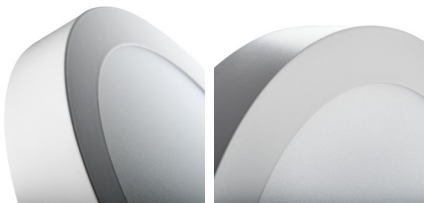

33536 CARSA V2LED 18W-NW-B

Mélysugárzó lámpatest

5905339335364

A Kanlux CARSA V2 LED egy kerek falon kívüli lámpatest, ami harmonikusan ötvözi a LED technológiát a vonzó és modern megjelenéssel. A terméket magas energiahatékonyság és kiváló világítási paraméterek jellemzik. A Kanlux CARSA V2 LED tökéletes lakások és irodák megvilágítására.

ÁLTALÁNOS ADATOK:

Szín: fekete

Beszereles helye: szerelés: mennyezeti

Alkalmazás helye: beltéri

Minimális távolság a megvilágított tárgytól: 0,5m

Fényerőszabályozható: nem

A terméket nem lehet hőszigetelő anyaggal bevonni: igen

Búra anyaga: műanyag

Dióda típusa: LED SMD

Fényáram [lm]: 1080

Fényforrás színe: fehér

A korrelált színhőmérséklet [K]: 4000

Színkonzisztencia MacAdam-féle ellipszisekben: ≤ 6

Színvisszaadási index: 80

Élettartam [h]: 15000

Bekapcs/kikapcs ciklusok száma: ≥ 20000

Sugárzási szög [°]: 110

Lámpa fényereje [lm/W]: 60

Környezeti hőmérséklet-tartomány, melynek a termék ki lehet téve [° C]: 5÷25

Lámpaház anyaga: alumínium ötvözet

Csatlakozó típusa: szabad kábelvégződések