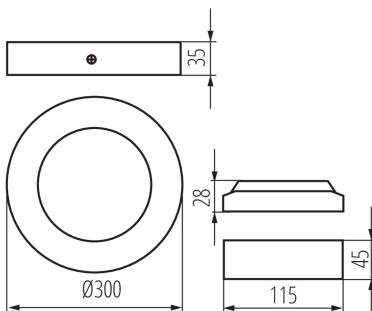

Mélysugárzó lámpatest

5905339335418

A Kanlux CARSA V2 LED egy kerek falon kívüli lámpatest, ami harmonikusan ötvözi a LED technológiát a vonzó és modern megjelenéssel. A terméket magas energiahatékonyság és kiváló világítási paraméterek jellemzik. A Kanlux CARSA V2 LED tökéletes lakások és irodák megvilágítására.

ÁLTALÁNOS ADATOK:

Szín: fehér

Beszereles helye: szerelés: mennyezeti

Alkalmazás helye: beltéri

Minimális távolság a megvilágított tárgytól: 0,5m

Fényerőszabályozható: nem

A terméket nem lehet hőszigetelő anyaggal bevonni: igen

Magasság [mm]: 35

Átmérő [mm]: 300

Integrált LED fényforrás: igen

MŰSZAKI ADATOK:

Névleges feszültség [V]: 220-240 AC

Névleges frekvencia [Hz]: 50

Maximális teljesítmény [W]: 24

Áramütés elleni védelmi osztály: II

Búra anyaga: műanyag

Dióda típusa: LED SMD

Fényáram [lm]: 1680

Fényforrás hasznos fényárama Φ_{use} [lm]: 2700

Fényforrás hasznos fényárama Φ_{use} [lm]: gömb (360°)

Fényforrás színe: fehér

A korrelált színhőmérséklet [K]: 4000

Színkonzisztencia MacAdam-féle ellipszisekben: ≤ 6

Színvisszaadási index: 80

Élettartam [h]: 15000

Bekapcs/kikapcs ciklusok száma: ≥ 20000

Sugárzási szög [°]: 110

Lámpa fényereje [lm/W]: 70

Környezeti hőmérséklet-tartomány, melynek a termék ki lehet téve [° C]: 5÷25

Lámpaház anyaga: alumínium ötvözet

Csatlakozó típusa: szabad kábelvégződések

Vezeték hossz [m]: 0.05

Vezeték keresztmetszete [mm²]: 0.75

Fényforrás felfűtési ideje [s]: ≤ 1

Fényforrás gyújtási ideje [s]: $\leq 0,5$

IP védettség fokozat: 20