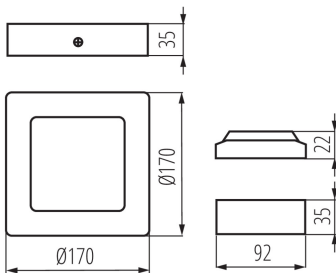

33548 KANTI V2LED 12W-NW-B

Mélysugárzó lámpatest

5905339335487

A Kanlux KANTI V2 LED egy szögletes falon kívüli lámpatest, ami harmonikusan ötvözi a LED technológiát a vonzó és modern megjelenéssel. A terméket magas energiahatékonyság és kiváló világítási paraméterek jellemzik. A Kanlux KANTI V2 LED tökéletes lakások és irodák megvilágítására.

ÁLTALÁNOS ADATOK:

Szín: fekete

Beszereles helye: szerelés: mennyezeti

Alkalmazás helye: beltéri

Minimális távolság a megvilágított tárgytól: 0,5m

Fényerőszabályozható: nem

A terméket nem lehet hőszigetelő anyaggal bevonni: igen

Hossz [mm]: 170

Szélesség [mm]: 169

Magasság [mm]: 35

Integrált LED fényforrás: igen

MŰSZAKI ADATOK:

Névleges feszültség [V]: 220-240 AC

Névleges frekvencia [Hz]: 50

Maximális teljesítmény [W]: 12

Áramütés elleni védelmi osztály: II

Búra anyaga: műanyag

Dióda típusa: LED SMD

Fényáram [lm]: 659

Fényforrás hasznos fényárama Φ_{use} [lm]: 1500

Fényforrás hasznos fényárama Φ_{use} [lm]: gömb (360°)

Fényforrás színe: fehér

A korrelált színhőmérséklet [K]: 4000

Színkonzisztencia MacAdam-féle ellipszisekben: ≤ 6

Színvisszaadási index: 80

Élettartam [h]: 15000

Bekapcs/kikapcs ciklusok száma: ≥ 20000

Sugárzási szög [°]: 110

Lámpa fényereje [lm/W]: 55

Környezeti hőmérséklet-tartomány, melynek a termék ki lehet téve [° C]: 5÷25

Lámpaház anyaga: alumínium ötvözet

Csatlakozó típusa: szabad kábelvégződések

Vezeték hossz [m]: 0.05

Vezeték keresztmetszete [mm²]: 0.75

Fényforrás felfűtési ideje [s]: ≤ 1

Fényforrás gyújtási ideje [s]: $\leq 0,5$

IP védettség fokozat: 20