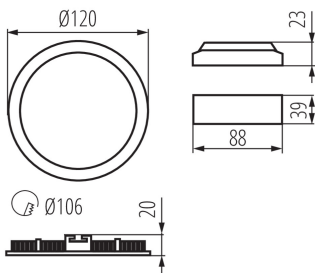

33562 ROUNDA V2LED6W-WW-B

Mélyugárzó lámpatest

5905339335623

IP
44/20

EA
SY
Installation

A Kanlux ROUNDA V2LED a népszerű , kerek, beltéri lámpatest új verziója. A lámpatest ötvözi az esztétikus megjelenést a LED technológiával. Az IP44 védetségnek köszönhetően ellenáll a fröccsenő víznek és a pornak.

ÁLTALÁNOS ADATOK:

Szín: fekete

Beszereles helye: szerelés: mennyezeti süllyesztett

Alkalmazás helye: beltéri

Minimális távolság a megvilágított tárgytól: 0,5m

Fényerőszabályozható: nem

A terméket nem lehet hőszigetelő anyaggal bevonni: igen

Magasság [mm]: 20

Átmérő [mm]: 120

Integrált LED fényforrás: igen

MŰSZAKI ADATOK:

Névleges feszültség [V]: 220-240 AC

Névleges frekvencia [Hz]: 50

Maximális teljesítmény [W]: 6

Áramütés elleni védelmi osztály: II

Búra anyaga: műanyag

Dióda típusa: LED SMD

Fényáram [lm]: 270

Fényforrás hasznos fényárama Φ_{use} [lm]: 670

Fényforrás hasznos fényárama Φ_{use} [lm]: gömb (360°)

Fényforrás színe: meleg fehér

A korrelált színhőmérséklet [K]: 3000

Színkonzisztencia MacAdam-féle ellipszisekben: ≤ 6

Színvisszaadási index: 80

Élettartam [h]: 15000

Bekapcs/kikapcs ciklusok száma: ≥ 20000

Sugárzási szög [°]: 110

Lámpa fényereje [lm/W]: 45

Környezeti hőmérséklet-tartomány, melynek a termék ki lehet téve [° C]: 5÷25

Lámpaház anyaga: alumínium ötvözet

Csatlakozó típusa: szabad kábelvégződések

Vezeték hossz [m]: 0.05

Vezeték keresztmetszete [mm²]: 0.75

Fényforrás felfűtési ideje [s]: ≤ 1

Fényforrás gyújtási ideje [s]: $\leq 0,5$

IP védetség fokozat: 44/20