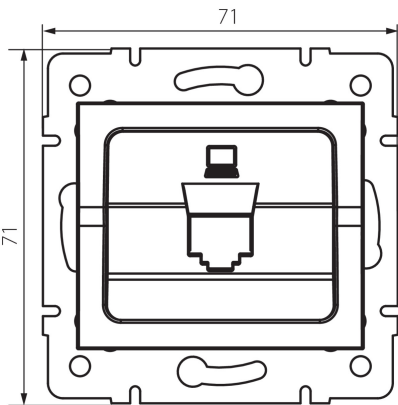

33571 LOGI 02-1399-042 cm

Csatlakozó aljzat burkolat RJ45

5905339335715

ÁLTALÁNOS ADATOK:

Szín: matt fekete
Szélesség [mm]: 71
Magasság [mm]: 71
Szerelődoboz átmérője: 60

MŰSZAKI ADATOK:

Műanyag: ABS

LOGISZTIKAI ADATOK:

Csomagolás típusa: 10
Darabszám közbenső csomagolásban: 10
Darabszám gyűjtőcsomagolásban: 120
Nettó egység súly [g]: 48
Súly [g]: 61.17
Egységcsomagolás hossza [cm]: 10
Egységcsomagolás szélessége [cm]: 3.5
Egységcsomagolás magassága [cm]: 14
Doboz súlya [kg]: 7.3404
Karton szélessége [cm]: 22
Doboz magassága [cm]: 33
Doboz hossza [cm]: 44
Karton térfogata [m³]: 0.031944