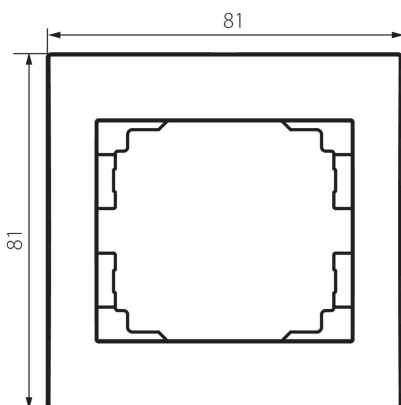

## 33572 LOGI 02-1460-042 cm

Egyes vízszintes keret

5905339335722

### ÁLTALÁNOS ADATOK:

**Szín:** matt fekete

**Szélesség [mm]:** 81

**Magasság [mm]:** 81

### LOGISZTIKAI ADATOK:

**Csomagolás típusa:** 20

**Darabszám közbenső csomagolásban:** 20

**Darabszám gyűjtőcsomagolásban:** 240

**Nettó egységsúly [g]:** 12

**Súly [g]:** 19.25

**Egységcsomagolás hossza [cm]:** 10

**Egységcsomagolás szélessége [cm]:** 1.5

**Egységcsomagolás magassága [cm]:** 15

**Doboz súlya [kg]:** 4.62

**Karton szélessége [cm]:** 20

**Doboz magassága [cm]:** 42

**Doboz hossza [cm]:** 37.5

**Karton térfogata [m<sup>3</sup>]:** 0.0315