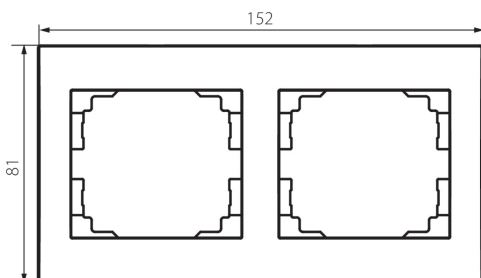

33573 LOGI 02-1470-042 cm

Kettes keret, vízszintes

5905339335739

ÁLTALÁNOS ADATOK:

Szín: matt fekete

Szélesség [mm]: 152

Magasság [mm]: 81

MŰSZAKI ADATOK:

Műanyag: ABS

LOGISZTIKAI ADATOK:

Csomagolás típusa: 10

Darabszám közbenső csomagolásban: 10

Darabszám gyűjtőcsomagolásban: 120

Nettó egységsúly [g]: 22

Súly [g]: 33.58

Egységcsomagolás hossza [cm]: 10

Egységcsomagolás szélessége [cm]: 1.5

Egységcsomagolás magassága [cm]: 22

Doboz súlya [kg]: 4.0296

Karton szélessége [cm]: 18

Doboz magassága [cm]: 42

Doboz hossza [cm]: 37.5

Karton térfogata [m³]: 0.02835