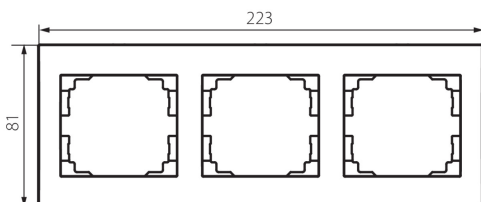

33574 LOGI 02-1480-042 cm

Hármas keret, vízszintes

5905339335746

ÁLTALÁNOS ADATOK:

Szín: matt fekete

Szélesség [mm]: 223

Magasság [mm]: 81

MŰSZAKI ADATOK:

Műanyag: ABS

LOGISZTIKAI ADATOK:

Csomagolás típusa: 10

Darabszám közbenső csomagolásban: 10

Darabszám gyűjtőcsomagolásban: 120

Nettó egységsúly [g]: 32

Súly [g]: 46

Egységcsomagolás hossza [cm]: 10

Egységcsomagolás szélessége [cm]: 1.5

Egységcsomagolás magassága [cm]: 29

Doboz súlya [kg]: 5.52

Karton szélessége [cm]: 25

Doboz magassága [cm]: 42

Doboz hossza [cm]: 37.5

Karton térfogata [m³]: 0.039375