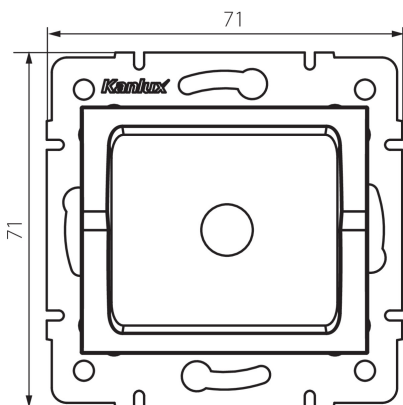

33575 LOGI 02-1600-042 cm

Végzáró elem

5905339335753

ÁLTALÁNOS ADATOK:

Szín: matt fekete

Szélesség [mm]: 71

Magasság [mm]: 71

MŰSZAKI ADATOK:

Műanyag: ABS

IP védettségi fokozat: 20

LOGISZTIKAI ADATOK:

Csomagolás típusa: 10

Darabszám közbenső csomagolásban: 10

Darabszám gyűjtőcsomagolásban: 120

Nettó egység súly [g]: 48

Súly [g]: 59.17

Egységcsomagolás hossza [cm]: 12

Egységcsomagolás szélessége [cm]: 4

Egységcsomagolás magassága [cm]: 15

Doboz súlya [kg]: 7.1004

Karton szélessége [cm]: 23

Doboz magassága [cm]: 32

Doboz hossza [cm]: 44

Karton térfogata [m³]: 0.032384