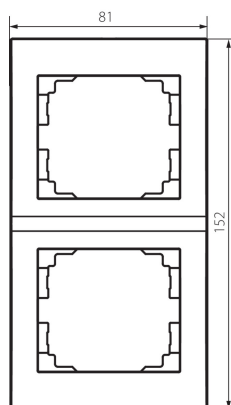

## 33576 LOGI 02-1520-042 cm

Kettes keret, függőleges

5905339335760

### ÁLTALÁNOS ADATOK:

**Szín:** matt fekete  
**Hossz [mm]:** 81  
**Magasság [mm]:** 152

### LOGISZTIKAI ADATOK:

**Csomagolás típusa:** 10  
**Darabszám közbenső csomagolásban:** 10  
**Darabszám gyűjtőcsomagolásban:** 120  
**Nettó egységsúly [g]:** 22  
**Súly [g]:** 33.58  
**Egységcsomagolás hossza [cm]:** 10  
**Egységcsomagolás szélessége [cm]:** 1.5  
**Egységcsomagolás magassága [cm]:** 21  
**Doboz súlya [kg]:** 4.0296  
**Karton szélessége [cm]:** 18  
**Doboz magassága [cm]:** 42  
**Doboz hossza [cm]:** 37.5  
**Karton térfogata [m<sup>3</sup>]:** 0.02835