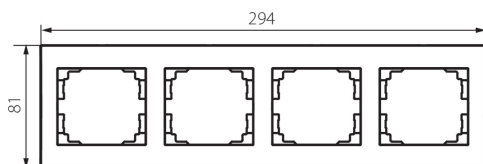

## 33577 LOGI 02-1490-042 cm

Négyes keret, vízszintes

5905339335777

### ÁLTALÁNOS ADATOK:

**Szín:** matt fekete

**Szélesség [mm]:** 294

**Magasság [mm]:** 81