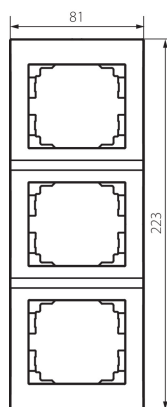

33579 LOGI 02-1530-042 cm

Hármas keret, függőleges

5905339335791

ÁLTALÁNOS ADATOK:

Szín: matt fekete

Szélesség [mm]: 81

Magasság [mm]: 223

MŰSZAKI ADATOK:

Műanyag: ABS

LOGISZTIKAI ADATOK:

Csomagolás típusa: 10

Darabszám közbenső csomagolásban: 10

Darabszám gyűjtőcsomagolásban: 120

Nettó egységsúly [g]: 36

Súly [g]: 49.92

Egységcsomagolás hossza [cm]: 10

Egységcsomagolás szélessége [cm]: 1.5

Egységcsomagolás magassága [cm]: 29

Doboz súlya [kg]: 5.9904

Karton szélessége [cm]: 25

Doboz magassága [cm]: 42

Doboz hossza [cm]: 37.5

Karton térfogata [m³]: 0.039375